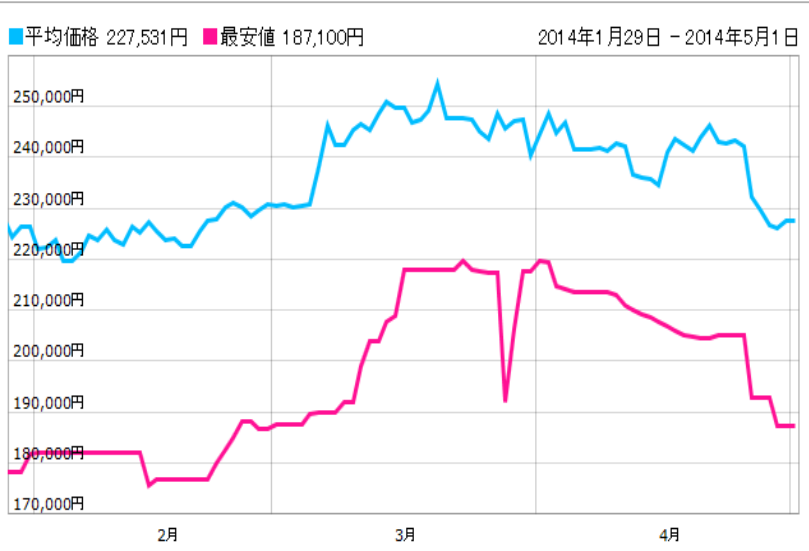

4/1以降、家電の価格はどうなった？

2014年4月1日より、消費税が5%から8%へ引き上げになりました。消費税アップ前に買うべきは、値落ちの少ない白物の大型家電だと言っていた経済評論家の方が多くいらっしゃいました。そこで、同じ商品の価格が増税前と後でどのようになったのか、価格.comで調べました。下記のグラフは3月31日以前は5%の税込、4月1日以降は8%の税込価格で表示されています。注目すべきは、最安値ではなく平均価格です。

高価格の人気の冷蔵庫 NR-F568XG-W

グラフを見てわかるように、増税前に価格が上昇しており、増税後は3%分あがっていても価格が下がっています。増税前2~3ヶ月前に購入するのが一番お得という結果になりました。

来年10月には消費税10%が予定されています。そうすると9月末にまた駆け込み需要が増えることが予想されますが、来年の8月あたりに買い物をするのが良いと思われます。

※あくまでも価格.com調べなので、家電量販店の価格とは必ずしも一致しません。ご了承ください。