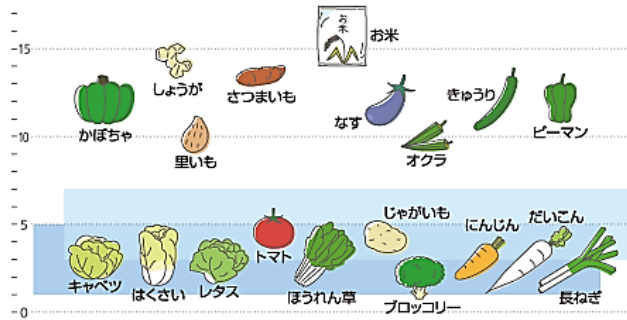

ご家庭でムリなくできる省エネメニュー

省エネは光熱費の削減にもつながります。

エアコンのフィルターは月1・2回掃除する

フィルターが目詰まりしていると、風量が低下してエアコンの効きも悪くなります。こまめに掃除をすることで、エアコンの効きもよくなり、経済的にも快適に過ごせます。

便座のふたを閉める

便座暖房がついている場合、ふたを開けっ放しにしていると、便座の保温をするための電力が必要になります。「使わないときはふたを閉めること」を習慣にしましょう。

冷蔵庫の設定温度は適切に

冷蔵庫の庫内温度は低く設定すればするほど、電気代が増えます。冷蔵庫は適切な温度を設定するよう心がけましょう。

つぼめガス写真展のご案内

11/1(土)、2(日)、3(月)で行われるつぼめガス大感謝祭で写真展を開催します。

あなたが撮った写真を展示しませんか？

ご参加いただいた方全員に**参加賞をプレゼント!**

またご来場の方々に投票していただき、上位の方にはさらに**賞品をプレゼント**します!