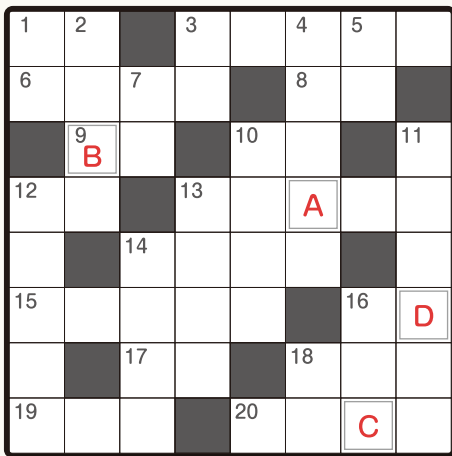

ビールの注ぎ方、これで決着!

家で飲むいつものビールが、ちょっとしたコツでお店のようになつたらいいですね。グラスは傾ける? まっすぐ? 持ち上げる? 置いたまま? 何度注ぐ? ビールの注ぎ方1つとっても、ちまたにはさまざまな論があふれています。注ぎ方でビールがおいしくなるかも!

おいしい注ぎ方

- ① グラスを置いたまま、いきおいよくビールを注ぐ
- ② 徐々にビールを高い位置に上げながら注ぐことできめ細かい泡をつくる。グラスの半分くらいまで泡をつくり、上の方の大きな泡が落ち着くのを待つ
- ③ 泡が落ち着いたら、2回目はグラスの側面を伝わせて静かに注ぐ
- ④ 「ビール:泡=7:3」がベスト

クジのカギ

- ① ○○男○○女——今年は、酉年生まれ
- ② 原義は「薬」だが、最近では「麻薬」という意味で用いられる
- ③ 「卵黄」のこと
- ④ 居酒屋の前などで、さかに行われる
- ⑤ 落語などを上演する小規模な常設演芸場
- ⑥ 弁慶の○○所
- ⑦ 一富士山、二鷹、三茄子
- ⑧ 滅多に文章や手紙を書かない人
- ⑨ 目隠して遊ぶ正月遊び
- ⑩ 高校野球は甲子園、高校ラグビーは?
- ⑪ 冬の大三角の一つ、プロキオンを持つ星座
- ⑫ 首を切る
- ⑬ 立方体には6つある