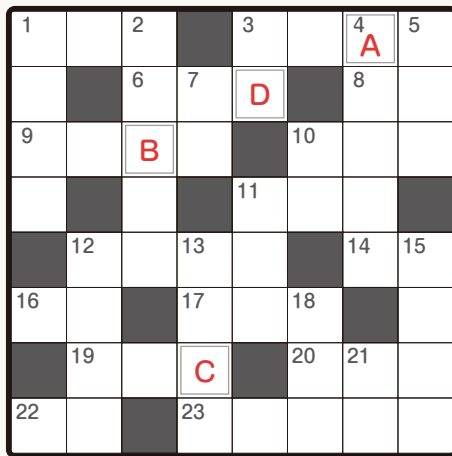

クジのカギ

1. 木製のつち
2. 劇場・乗り物などの座席がすべてふさがること
3. 物事のなりゆきを前もっておしはかること
4. 理由や意図
5. 人気。引っ張りだこ
6. 二つ以上の数量を比較したときの割合
7. 月が明るく照る夜
8. いいものを採り上げて用いること
9. 髪をとく。焼き鳥にささっている
10. 思ったことや感じたことを文字で書き表したもの
11. 土地の高い方。よりすぐれている方
12. 出演者がしたくをしたり、休んだりする部屋
13. 壁面・天井などに描かれた絵画
14. 針のような葉をたくさんつける常緑樹
15. 研磨剤・洗剤などを混ぜて作った、みがき粉

クロスワード
パズル

ヒント
裏面に注目!

正解者の中から抽選で
32名様に、
「ショッピング
クーラーバッグ」
を差し上げます。

応募締切/3月5日消印有効

「りんごメール」登録で500円値引!

お得な商品、イベント等の情報を配信します!
2月末までに登録頂いたお客様は
3月分のガス料金を500円値引★
左のQRコードを読み、登録して下さい。
※読み取れない場合、下記サイトにアクセスして下さい。
<https://tsubamegas.com/mm/regi.html>
※1戸につき1台1回のみ、税込の値引額。※初めての方のみ。

セイカク シミズ
ツビシジレ
コトバ キリエ
トウタツ ヲアケ
ワ アツトウ ア
ザツシク ハシ
ハ オシイレ
ソノモ チギヨ
~2月号の解答~
2月号の答えは「ソコピエ(底冷え)」でした。
当選者40名様に「温泉三昧 名湯ギフトセット」をさせていただきます。

ABC…の順で答えてください。検針伝票に記載しているお客様コード(8ケタの数字)ご住所、お名前、お電話番号、クロスワードの答え、ご意見・ご感想をご明記の上、〒702-8021 岡山市南区福田174
つばめガス株式会社「りんご編集室」までお送りください。
※ホームページからも、ご応募頂けます。
応募方法は
応募画面はこちらをクリック!

ひかりちゃんの
つぶやき

今月は小さいお子様とその保護者様向けのアプリをご紹介します。赤ちゃんが喜ぶ子供向けアプリ「タッチ!あそびー」はいろんなものをタッチして、色や形、音の変化を楽しむ、大人気の感覚遊び&ごっこ遊びアプリです!

ごはん・着替え・歯磨き・料理などの日常生活や、電車・自動車・お店屋さんなど、子供たちに身近なことのこごっこ遊びを通して、様々なことへの興味関心を育む遊びがいっぱい入っています。また、ただ楽しいだけでなく、お子様の初めてのアプリとしてお使いいただけるよう、操作性も考慮されています。画面をタッチするだけで色や形が変化するので、わかりやすく楽しいアプリです。

お料理中や洗濯中など忙しい時間に、このアプリを使ってお子様も保護者様も楽しく快適な時間を過ごしましょう!

つばめ電気の
ホームページが
完成しました!

電気もつばめガスに
お任せください!