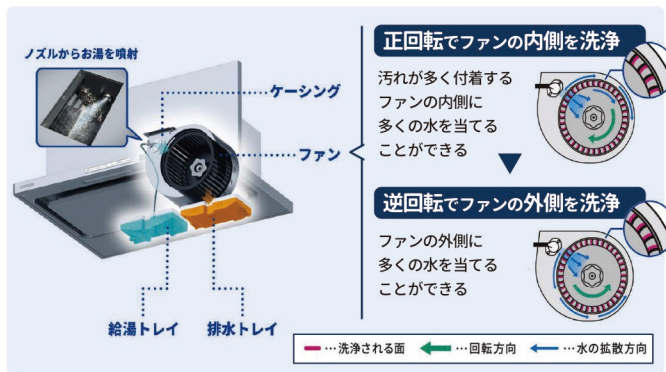

レッツ目回し体操！

- 左右を見る
- 上下を見る
- ぐるぐる眼を回す

つばめガスからのオススメ情報

10年間お掃除不要のレンジフード

3つの自動機能を搭載！

- 自動洗浄
- 風量おまかせ運転
- 自動換気

定価 253,000円(税込) ▶ 177,000円(税込)

写真の商品：TAG-REC-AP601SV(シルバーメタリック)