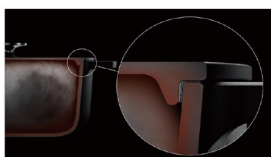

つばめガスからのオススメ情報

お問合せ つばめガス本社
☎086-263-6666

無水調理鍋で
おいしい食事を、
毎日手間なく。

Leggiero by Rinnai

無水調理から
オープン風
調理まで

本体と蓋の隙間に水の膜を作る「ウォーターシール効果」により鍋内部が密閉状態に保たれ、無水調理性能を高めます。素材の水分を活用する調理法により、本来の甘みや旨味があふれる味わいに。また、オープン風調理、蒸し調理、煮る調理の多彩な調理方法でお使いいただけます。